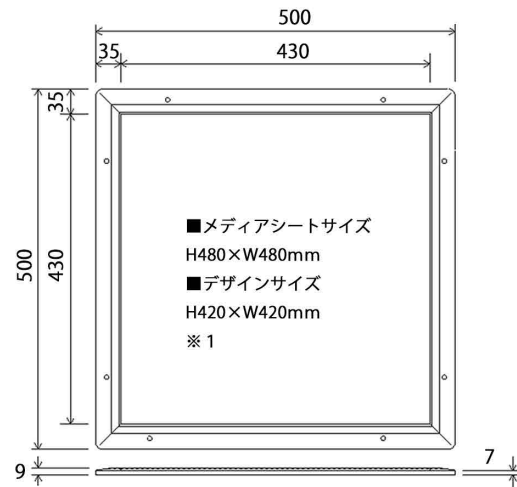

カーペット埋込型「LEDフロアパネル」

Lumine line ^{ナスカ} [nazca]

大当たり連動

パネル点滅

面発光方式

グラデーション

■リモコン

■MODEL1000 (W1000×H500mm)

■MODEL500 (W500×H500mm)

効果的な！ floor decorationで伝わる！

■安心の耐久性！

薄くて丈夫なアルミフレームを採用

■メディア交換可能！

本体のアルミフレームが脱着可能で
メディアシートの差替えが可能です。

■フルカラーLED

多彩なLEDパターンを選択可能！
大当たりで「フラッシュ」可能！（オプション）

■寸法図 (MODEL 1000)

■寸法図 (MODEL 500)

■SPEC

○MODEL1000

電源電圧：AC100V
消費電力：60W (MAX)
外観寸法：H500×W1000×T9mm
重量：約7kg

○MODEL500

電源電圧：AC100V
消費電力：50W (MAX)
外観寸法：H500×W500×T9mm
重量：約3.7kg

光源：RGBフルカラーLED
オプション：外部入力 (フラッシュ演出)
フレーム素材：アルミ
パネル素材：アクリル材

■接続イメージ図

■リモコン

■コントロールユニット

寸法：H65×W175×D255

製品の外観、仕様等は予告なく変更させて頂く場合がございます。

POINT

■大当たり連動でパネルフラッシュ！
※代表ランプ信号と連動させる事により、
大当たり、呼び出しの状態をパネルで表現可能。
(オプション)

大当たり信号＝白高速点滅
呼出or不正＝赤色点滅