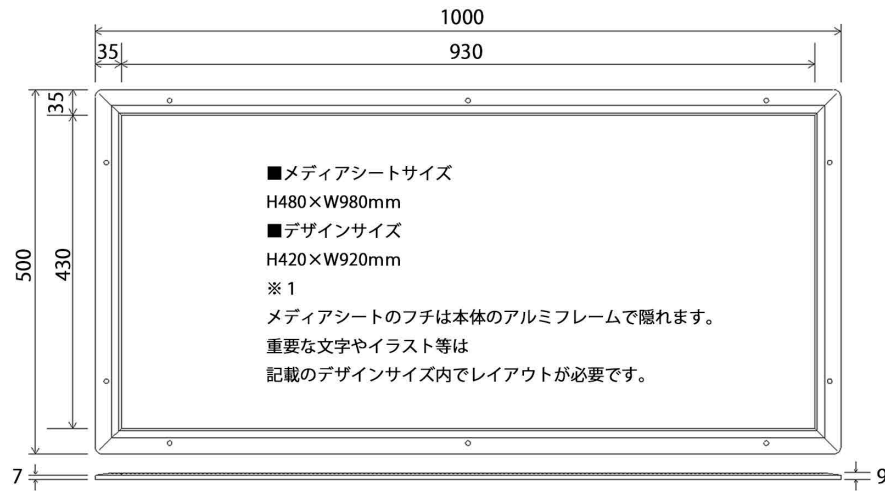

カーペット埋込型「LEDフロアパネル」

Lumine line ^{ナスカ} [nazca]

大当たり連動

パネル点滅

面発光方式

グラデーション

■リモコン

■MODEL1000 (W1000×H500mm)

■MODEL500 (W500×H500mm)

効果的な！ floor decorationで伝わる！

■安心の耐久性！

薄くて丈夫なアルミフレームを採用

■メディア交換可能！

本体のアルミフレームが脱着可能で
メディアシートの差替えが可能です。

■フルカラーLED

多彩なLEDパターンを選択可能！
大当たりで「フラッシュ」可能！（オプション）

■寸法図 (MODEL 1000)

■寸法図 (MODEL 500)

■SPEC

○MODEL1000

電源電圧：AC100V
消費電力：60W (MAX)
外観寸法：H500×W1000×T9mm
重量：約7kg

○MODEL500

電源電圧：AC100V
消費電力：50W (MAX)
外観寸法：H500×W500×T9mm
重量：約3.7kg

光源：RGBフルカラーLED
オプション：外部入力 (フラッシュ演出)
フレーム素材：アルミ
パネル素材：アクリル材

■接続イメージ図

■リモコン

■コントロールユニット

寸法：H65×W175×D255

製品の外観、仕様等は予告なく変更させて頂く場合がございます。

POINT

■大当たり連動でパネルフラッシュ！
※代表ランプ信号と連動させる事により、
大当たり、呼び出しの状態をパネルで表現可能。
(オプション)

大当たり信号＝白高速点滅
呼出or不正＝赤色点滅