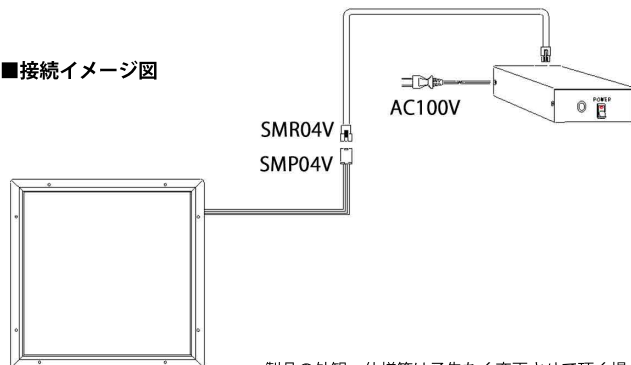

■寸法図 (MODEL 1000)

■寸法図 (MODEL 500)

■SPEC

○MODEL1000

電源電圧：AC100V
消費電力：60W (MAX)
外観寸法：H500×W1000×T9mm
重量：約7kg

○MODEL500

電源電圧：AC100V
消費電力：50W (MAX)
外観寸法：H500×W500×T9mm
重量：約3.7kg

光源：RGBフルカラーLED
オプション：外部入力 (フラッシュ演出)
フレーム素材：アルミ
パネル素材：アクリル材

■接続イメージ図

■リモコン

■コントロールユニット

寸法：H65×W175×D255

製品の外観、仕様等は予告なく変更させて頂く場合がございます。

POINT

■大当たり連動でパネルフラッシュ！
※代表ランプ信号と連動させる事により、
大当たり、呼び出しの状態をパネルで表現可能。
(オプション)

大当たり信号＝白高速点滅
呼出or不正＝赤色点滅