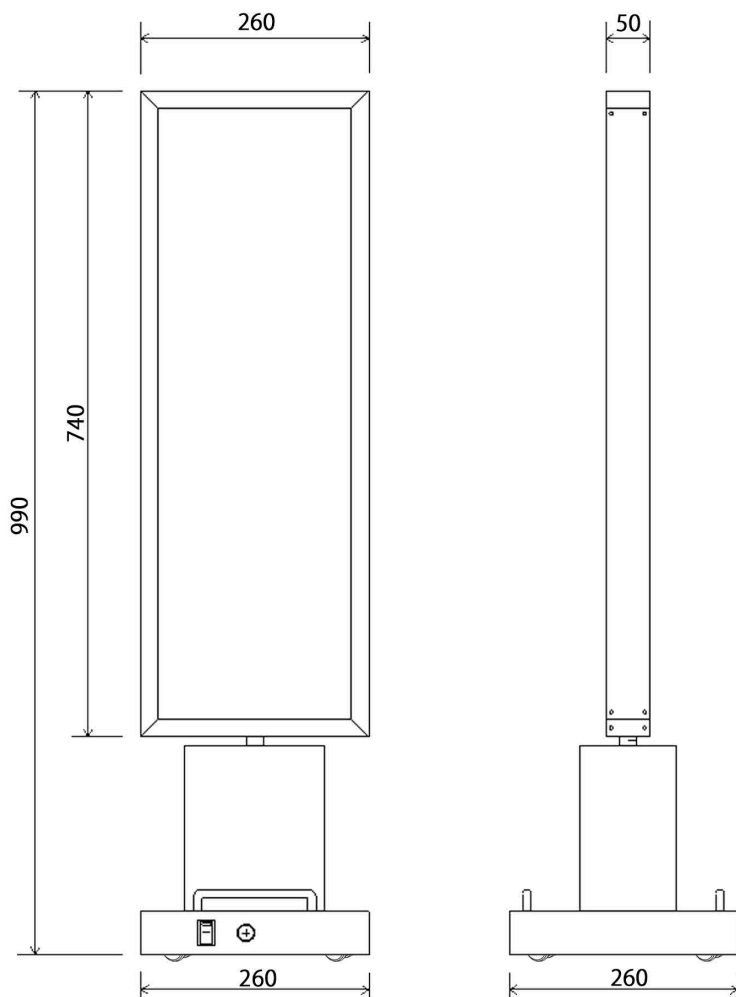

心地良く溶け込む

Simple design

spin sign board

- メディア交換可能
- キャスター標準装着で移動がスムーズ!
- 国産モーターで耐久性抜群!
- フルカラーLED採用!

- 外観寸法
H990×W260×D260mm
- 重量: 約8Kg

gifu system HP

電飾KANBANくるる

MODEL: フロアタイプ

寸法図 (MODEL:フロアタイプ)

SPEC (MODEL:フロアタイプ)

製品名 : 電飾看板「くるる (フロアタイプ) 」
電源電圧 : AC100V
消費電力 : 20W (MAX)
外観 : ブラック
重量 : 約8Kg
外観寸法
H990×W260×D260mm

■メディアシート寸法
H730×W250mm (2面)

製品の外観、仕様等は予告なく変更させて頂く場合がございます。

 岐阜システム
Gifu System